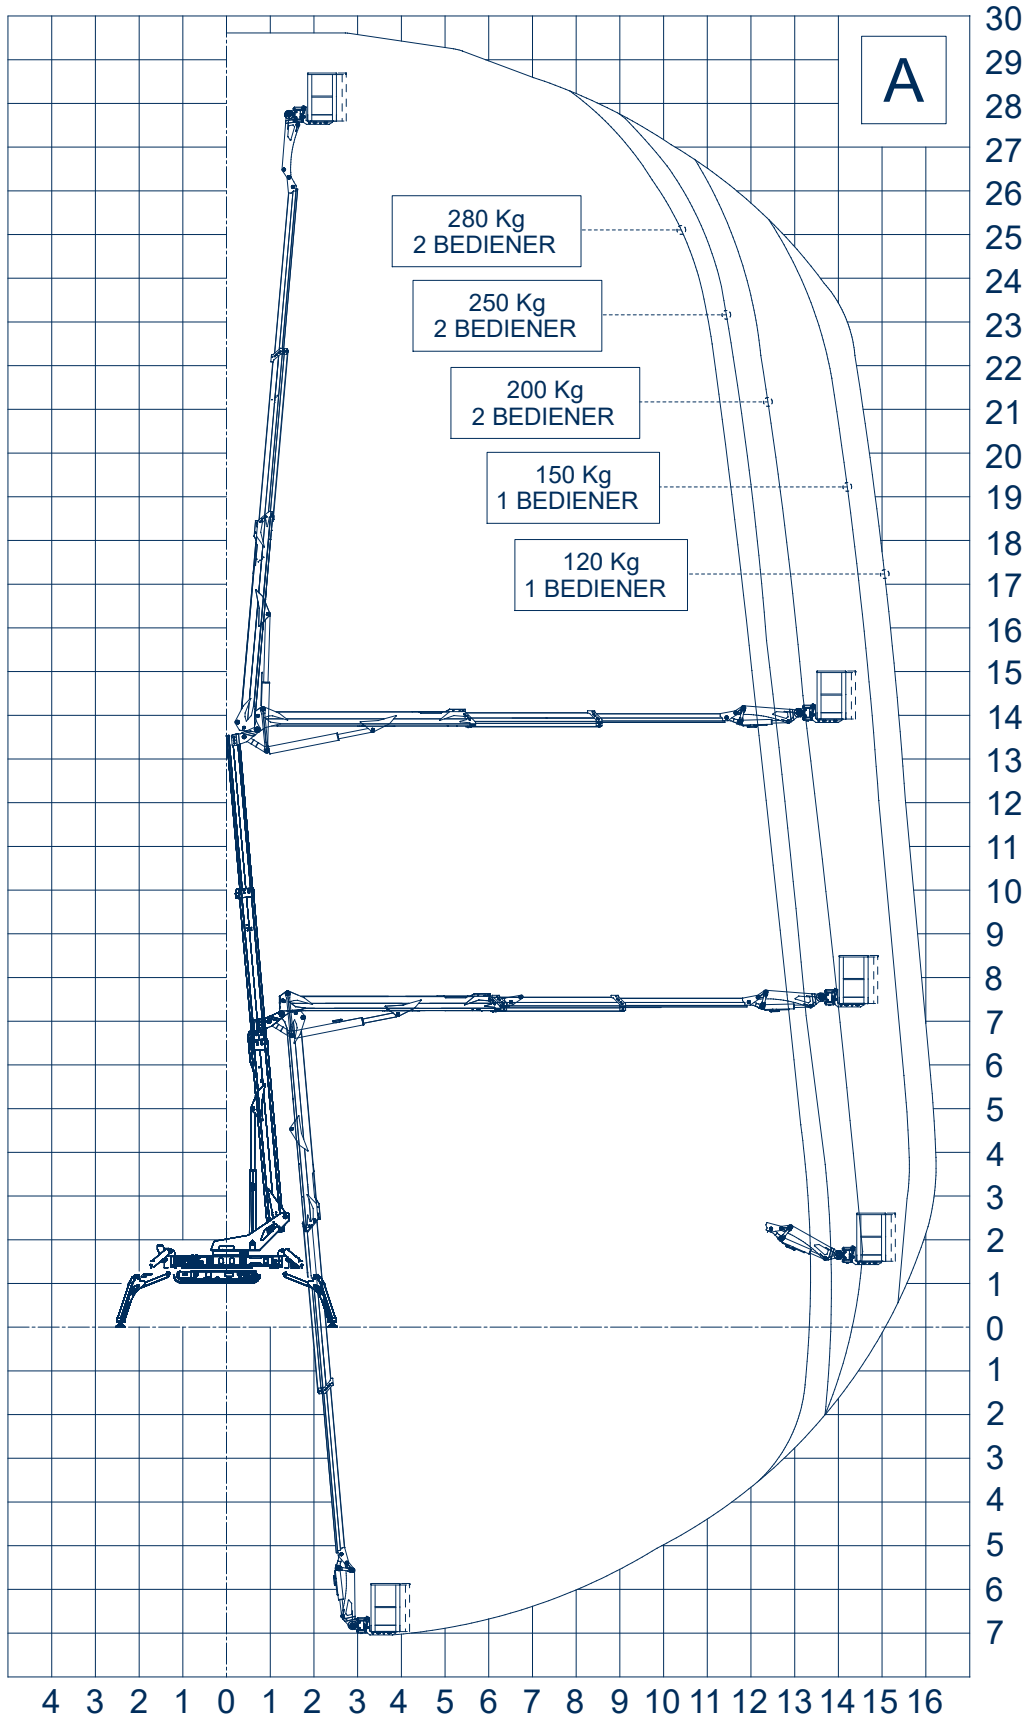

Alle Angaben freibleibend, Abweichungen bis 3 % herstellungsabhängig, Eingabe- Übermittlungsfehler und Irrtümer vorbehalten.

Im Altenschemel 4, 67435 Neustadt
Tel. 06327-9 99 99 80 / Fax 06327-9 99 99 90

www.oilsteel.de