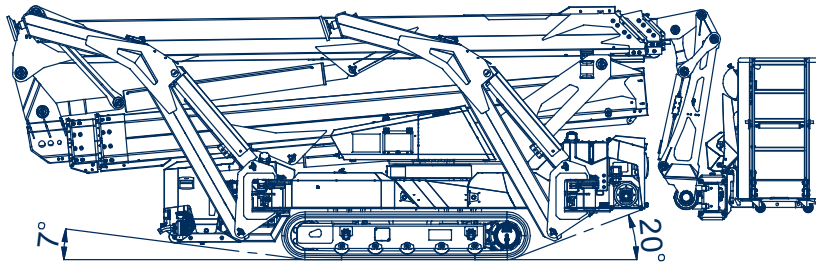

Stabilisierungsanlage 2