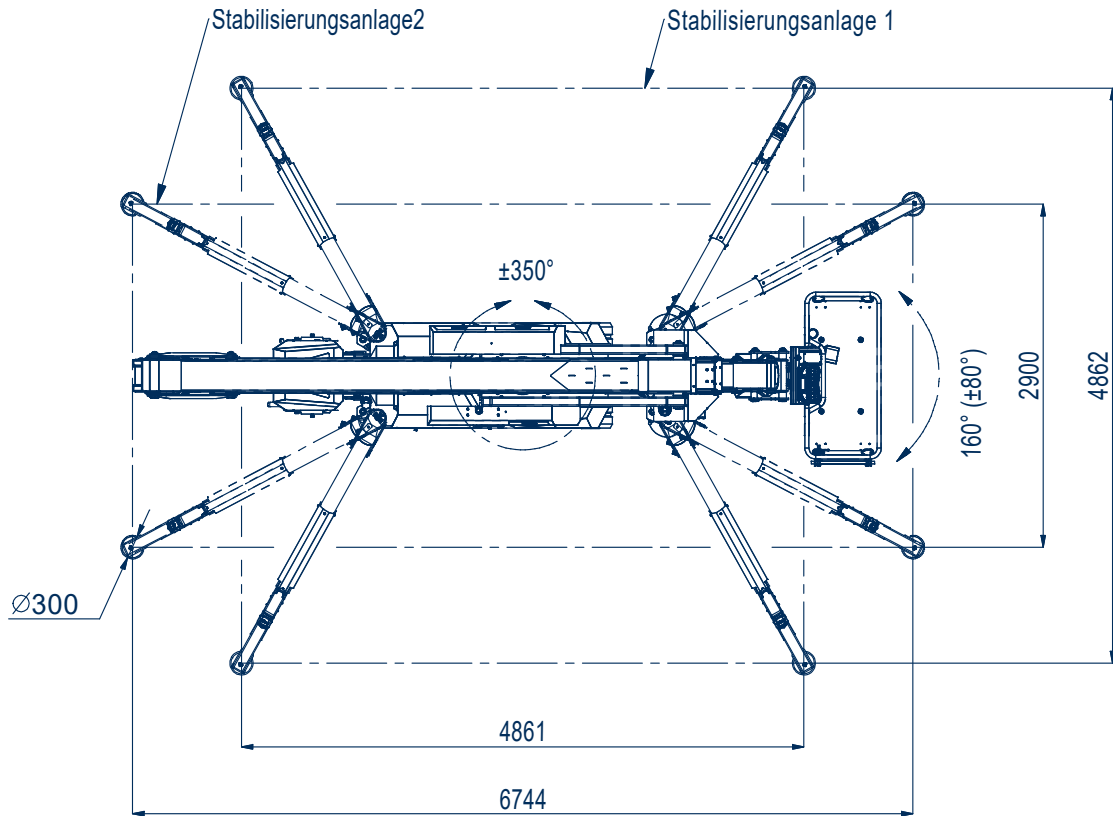

Stabilisierungsanlage 2