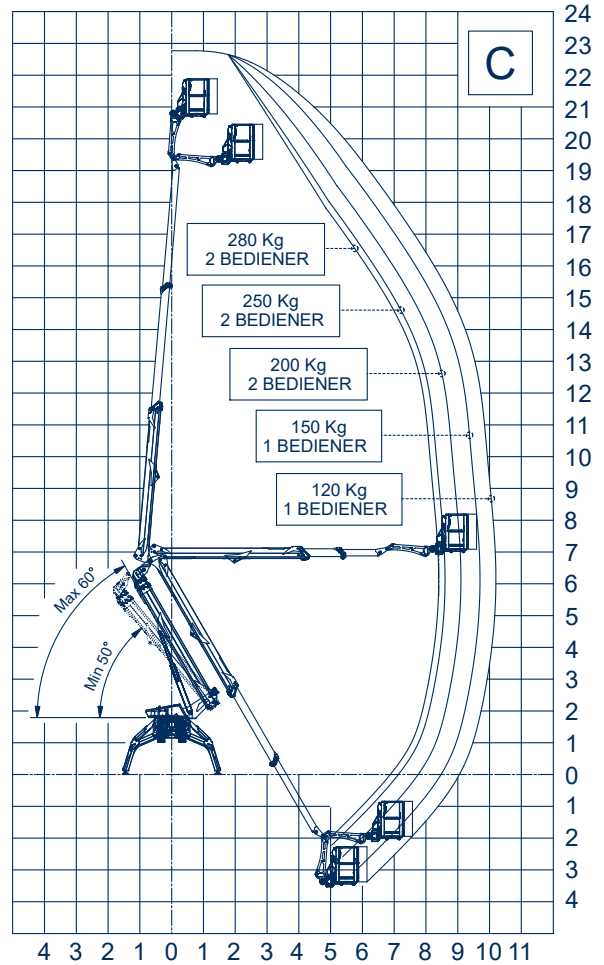

## Octopus 30 Gelenkteleskoparbeitsbühne auf Gummiketten

Arbeitshöhe:	29,60 m
Standhöhe:	27,60 m
Seitliche Reichweite:	16,30 m
Gesamtlänge:	6,47 m
Gesamthöhe:	1,98 m
Gesamtbreite:	0,90 m
Tragfähigkeit Plattform:	280 kg
zul. Gesamtgewicht:	4750 kg
Arbeitskorb (lxbxh):	1400 x 700 x 1100 mm
Schwenkbereich:	350°
Korbdrehung:	+/- 80°
Steigfähigkeit:	35 %
Abstützung max:	4,86 x 4,86 m
Sonstiges:	- Standardversion mit Elektro- und Dieselmotor, Batterie- oder Benzinbetrieb optional
- Fahrwerk hydraulisch verstellbar	- Multifunktionsleitung (230 V/ Luft/ Wasser) zum Korb
- geringer Bodendruck	- abnehmbarer Korb mit Rädern
- Abstützautomatik	- KTL-Beschichtung
- Homefunktion	- Zweitbedienung vom Boden
- 12 V Notpumpe	- weiße Gummikette (optional)
- Funkfernbedienung	- Korbarm mit 180°
- Auto-Opening	
- Diagnosedisplay 7"	

[www.oilsteel.de](http://www.oilsteel.de)

A1 = A Unterarm muss mindestens 25° angehoben werden  
 B = Unterarm Arbeitsbereich von 25°-50°  
 C = Unterarm Arbeitsbereich von 50°-60°  
 B = 11,2m  
 C = 10,2m