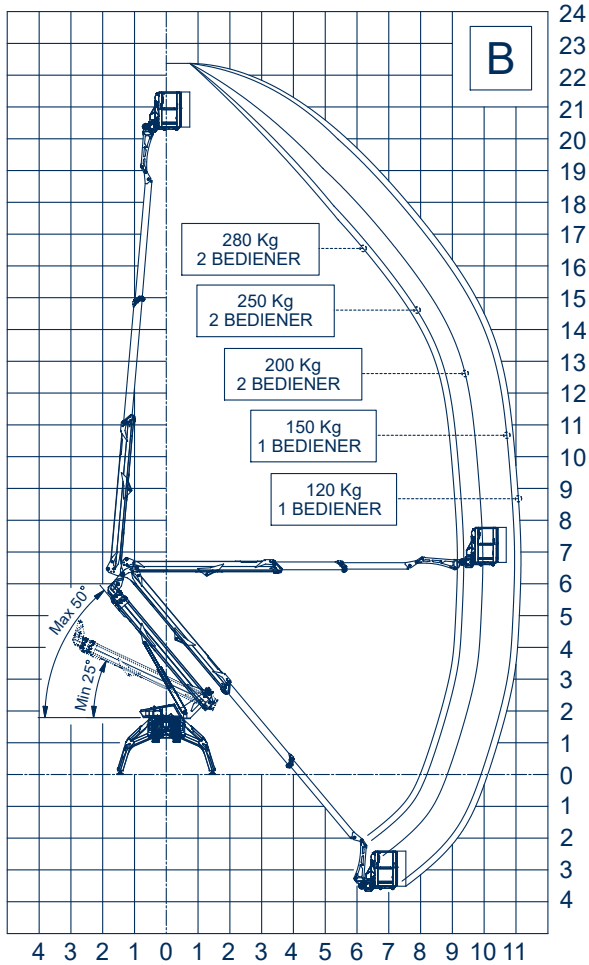

## Octopus 30 Gelenkteleskoparbeitsbühne auf Gummiketten

Arbeitshöhe:	29,60 m
Standhöhe:	27,60 m
Seitliche Reichweite:	16,30 m
Gesamtlänge:	6,47 m
Gesamthöhe:	1,98 m
Gesamtbreite:	0,90 m
Tragfähigkeit Plattform:	280 kg
zul. Gesamtgewicht:	4750 kg
Arbeitskorb (lxbxh):	1400 x 700 x 1100 mm
Schwenkbereich:	350°
Korbdrehung:	+/- 80°
Steigfähigkeit:	35 %
Abstützung max:	4,86 x 4,86 m
Sonstiges:	- Standardversion mit Elektro- und Dieselmotor, Batterie- oder Benzinbetrieb optional
- Fahrwerk hydraulisch verstellbar	- Multifunktionsleitung (230 V/ Luft/ Wasser) zum Korb
- geringer Bodendruck	- abnehmbarer Korb mit Rädern
- Abstützautomatik	- KTL-Beschichtung
- Homefunktion	- Zweitbedienung vom Boden
- 12 V Notpumpe	- weiße Gummikette (optional)
- Funkfernbedienung	- Korbarm mit 180°
- Auto-Opening	
- Diagnosedisplay 7"	

[www.oilsteel.de](http://www.oilsteel.de)

A1 = A Unterarm muss mindestens 25° angehoben werden  
 B = Unterarm Arbeitsbereich von 25°-50°  
 C = Unterarm Arbeitsbereich von 50°-60°  
 B = 11,2m  
 C = 10,2m