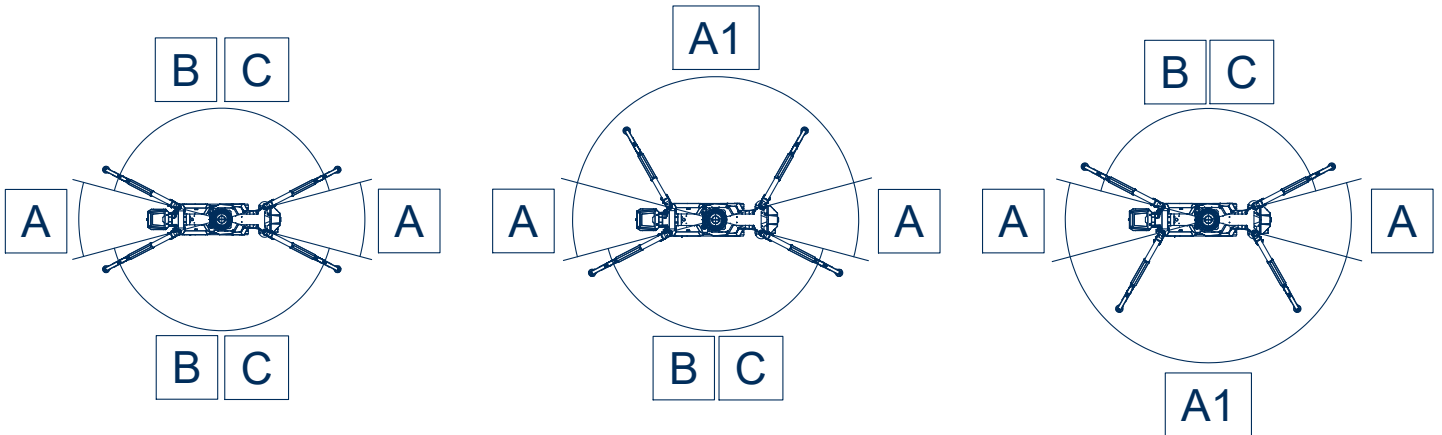

## Octopus 30 Gelenkteleskoparbeitsbühne auf Gummiketten

Arbeitshöhe:	29,60 m
Standhöhe:	27,60 m
Seitliche Reichweite:	16,30 m
Gesamtlänge:	6,47 m
Gesamthöhe:	1,98 m
Gesamtbreite:	0,90 m
Tragfähigkeit Plattform:	280 kg
zul. Gesamtgewicht:	4750 kg
Arbeitskorb (lxbxh):	1400 x 700 x 1100 mm
Schwenkbereich:	350°
Korbdrehung:	+/- 80°
Steigfähigkeit:	35 %
Abstützung max:	4,86 x 4,86 m
Sonstiges:	- Standardversion mit Elektro- und Dieselmotor, Batterie- oder Benzinbetrieb optional
- Fahrwerk hydraulisch verstellbar	- Multifunktionsleitung (230 V/ Luft/ Wasser) zum Korb
- geringer Bodendruck	- abnehmbarer Korb mit Rädern
- Abstützautomatik	- KTL-Beschichtung
- Homefunktion	- Zweitbedienung vom Boden
- 12 V Notpumpe	- weiße Gummikette (optional)
- Funkfernbedienung	- Korbarm mit 180°
- Auto-Opening	
- Diagnosedisplay 7"	

[www.oilsteel.de](http://www.oilsteel.de)

A1 = A Unterarm muss mindestens 25° angehoben werden  
 B = Unterarm Arbeitsbereich von 25°-50°  
 C = Unterarm Arbeitsbereich von 50°-60°  
 B = 11,2m  
 C = 10,2m