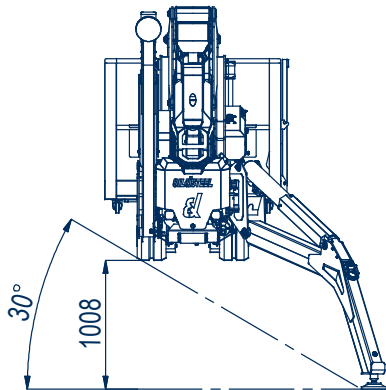

Stabilisierungsanlage 2