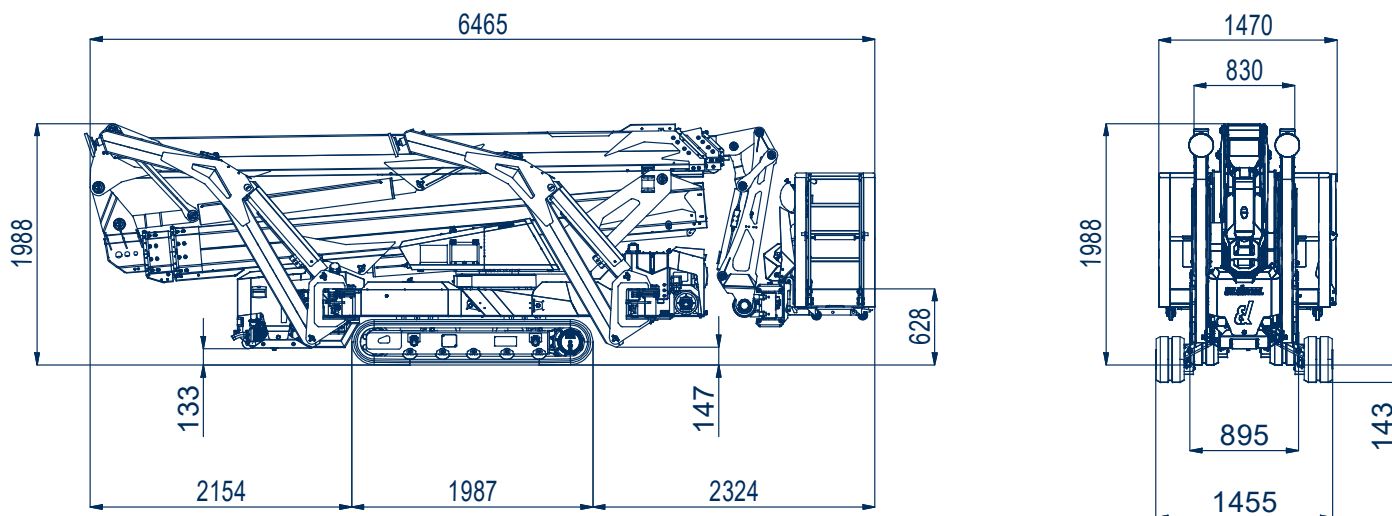

## Octopus 30 Gelenkteleskoparbeitsbühne auf Gummiketten

Arbeitshöhe:	29,60 m
Standhöhe:	27,60 m
Seitliche Reichweite:	16,30 m
Gesamtlänge:	6,47 m
Gesamthöhe:	1,98 m
Gesamtbreite:	0,90 m
Tragfähigkeit Plattform:	280 kg
zul. Gesamtgewicht:	4750 kg
Arbeitskorb (lxbxh):	1400 x 700 x 1100 mm
Schwenkbereich:	350°
Korbdrehung:	+/- 80°
Steigfähigkeit:	35 %
Abstützung max:	4,86 x 4,86 m
Sonstiges:	- Standardversion mit Elektro- und Dieselmotor, Batterie- oder Benzinbetrieb optional
- Fahrwerk hydraulisch verstellbar	- Multifunktionsleitung (230 V/ Luft/ Wasser) zum Korb
- geringer Bodendruck	- abnehmbarer Korb mit Rädern
- Abstützautomatik	- KTL-Beschichtung
- Homefunktion	- Zweitbedienung vom Boden
- 12 V Notpumpe	- weiße Gummikette (optional)
- Funkfernbedienung	- Korbarm mit 180°
- Auto-Opening	
- Diagnosedisplay 7"	

[www.oilsteel.de](http://www.oilsteel.de)

A1 = A Unterarm muss mindestens 25° angehoben werden  
 B = Unterarm Arbeitsbereich von 25°-50°  
 C = Unterarm Arbeitsbereich von 50°-60°  
 B = 11,2m  
 C = 10,2m