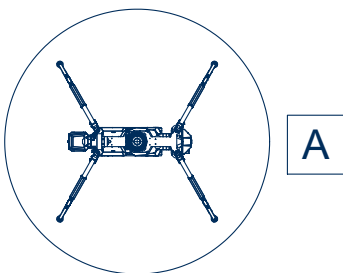

A1 = A Unterarm muss mindestens 25° angehoben werden
B = Unterarm Arbeitsbereich von 25°-50°
C = Unterarm Arbeitsbereich von 50°-60°
B = 11,2m
C = 10,2m

Alle Angaben freibleibend, Abweichungen bis 3 % herstellungsabhängig, Eingabe- Übermittlungsfehler und Irrtümer vorbehalten.

Im Altenschemel 4, 67435 Neustadt
Tel. 06327-9 99 99 80 / Fax 06327-9 99 99 90

www.oilsteel.de