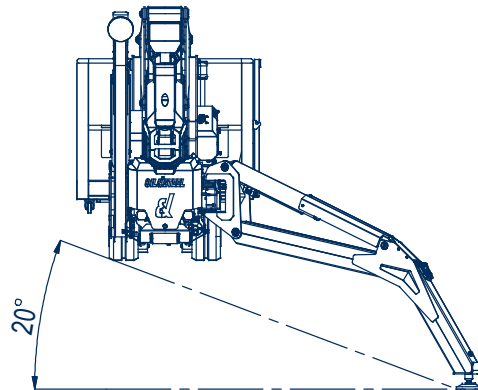

Stabilisierungsanlage 1

Alle Angaben freibleibend, Abweichungen bis 3 % herstellungsabhängig, Eingabe- Übermittlungsfehler und Irrtümer vorbehalten.

Im Altenschemel 4, 67435 Neustadt
Tel. 06327-9 99 99 80 / Fax 06327-9 99 99 90

www.oilsteel.de