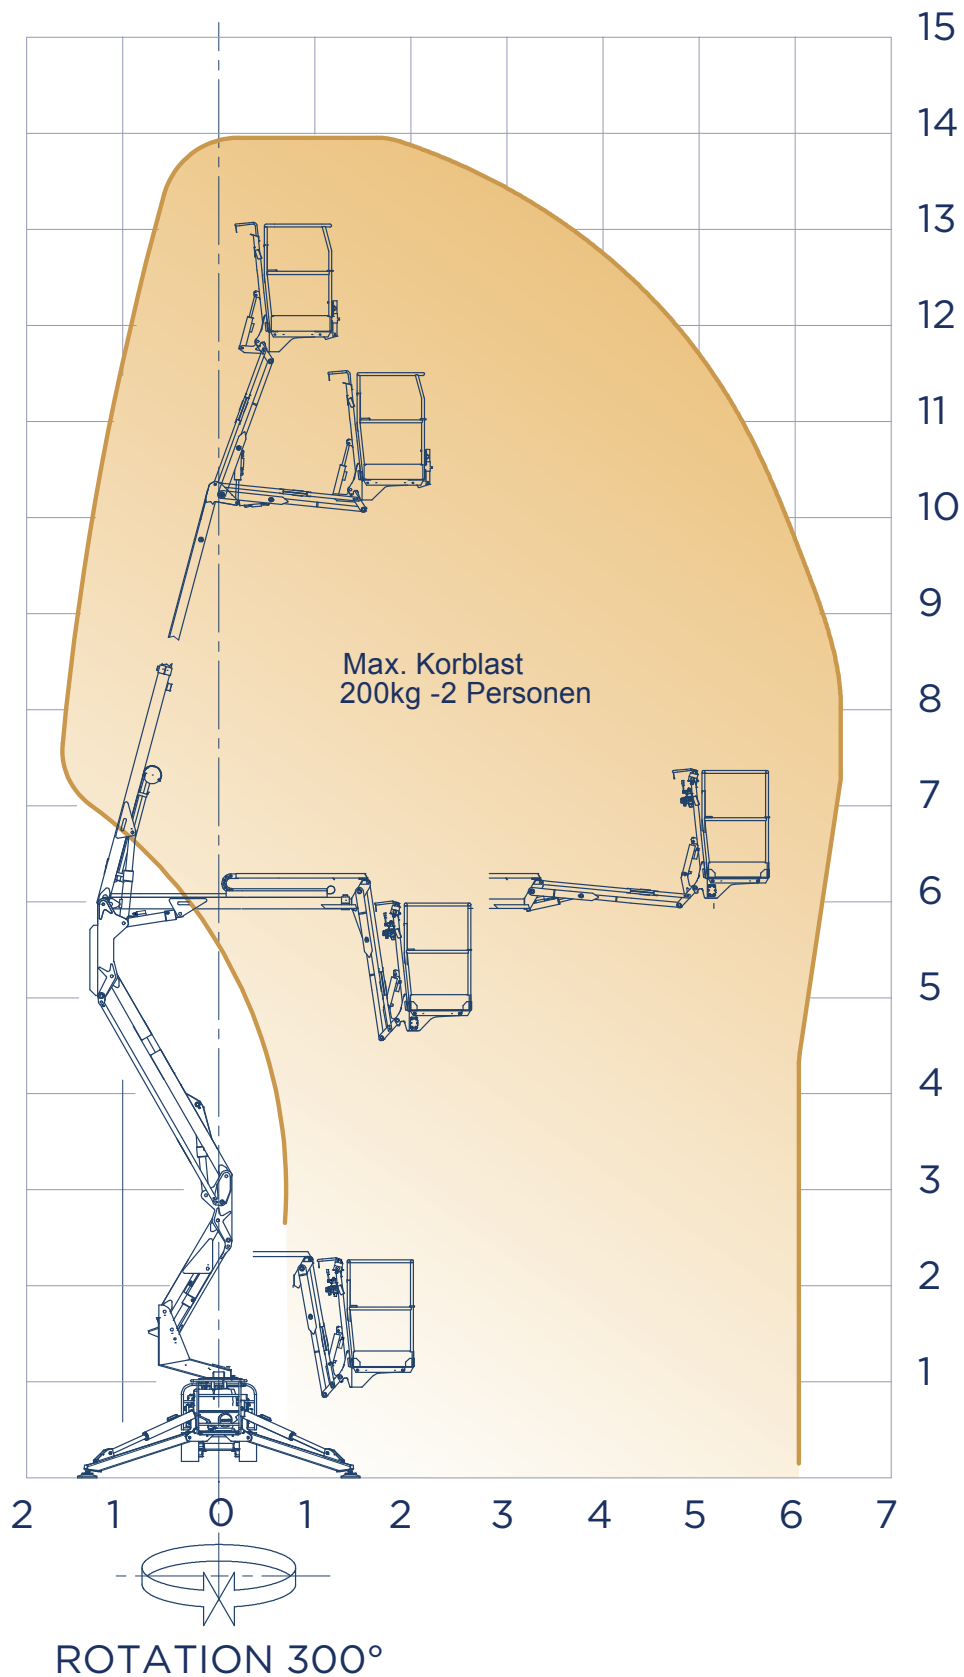

Alle Angaben freibleibend, Eingabe- Übermittlungsfehler und Irrtümer vorbehalten.

Im Altenschemel 4, 67435 Neustadt
Tel. 06327-9 99 99 80 / Fax 06327-9 99 99 90

www.oilsteel.de