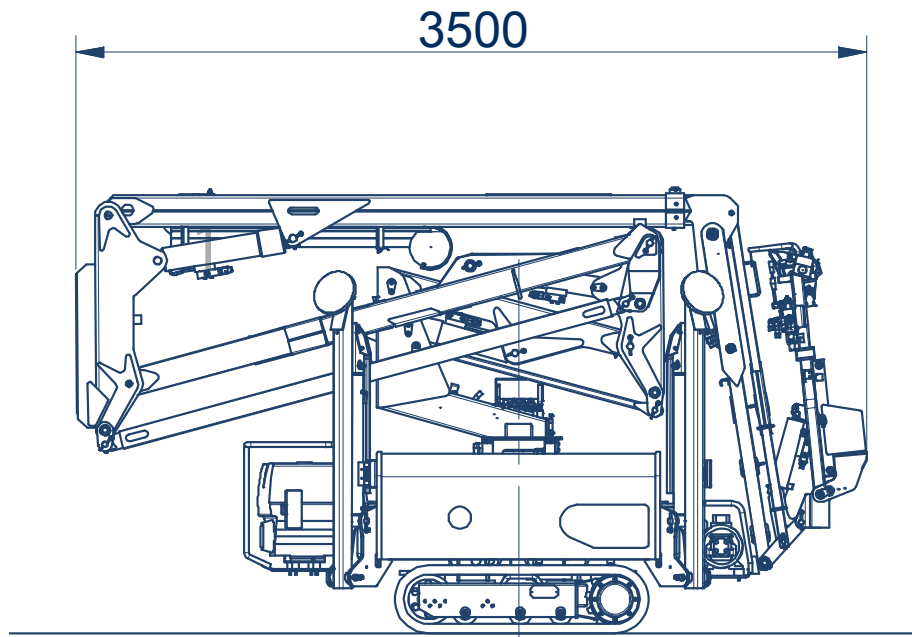

Alle Angaben freibleibend, Eingabe- Übermittlungsfehler und Irrtümer vorbehalten.

Im Altenschemel 4, 67435 Neustadt
Tel. 06327-9 99 99 80 / Fax 06327-9 99 99 90

www.oilsteel.de