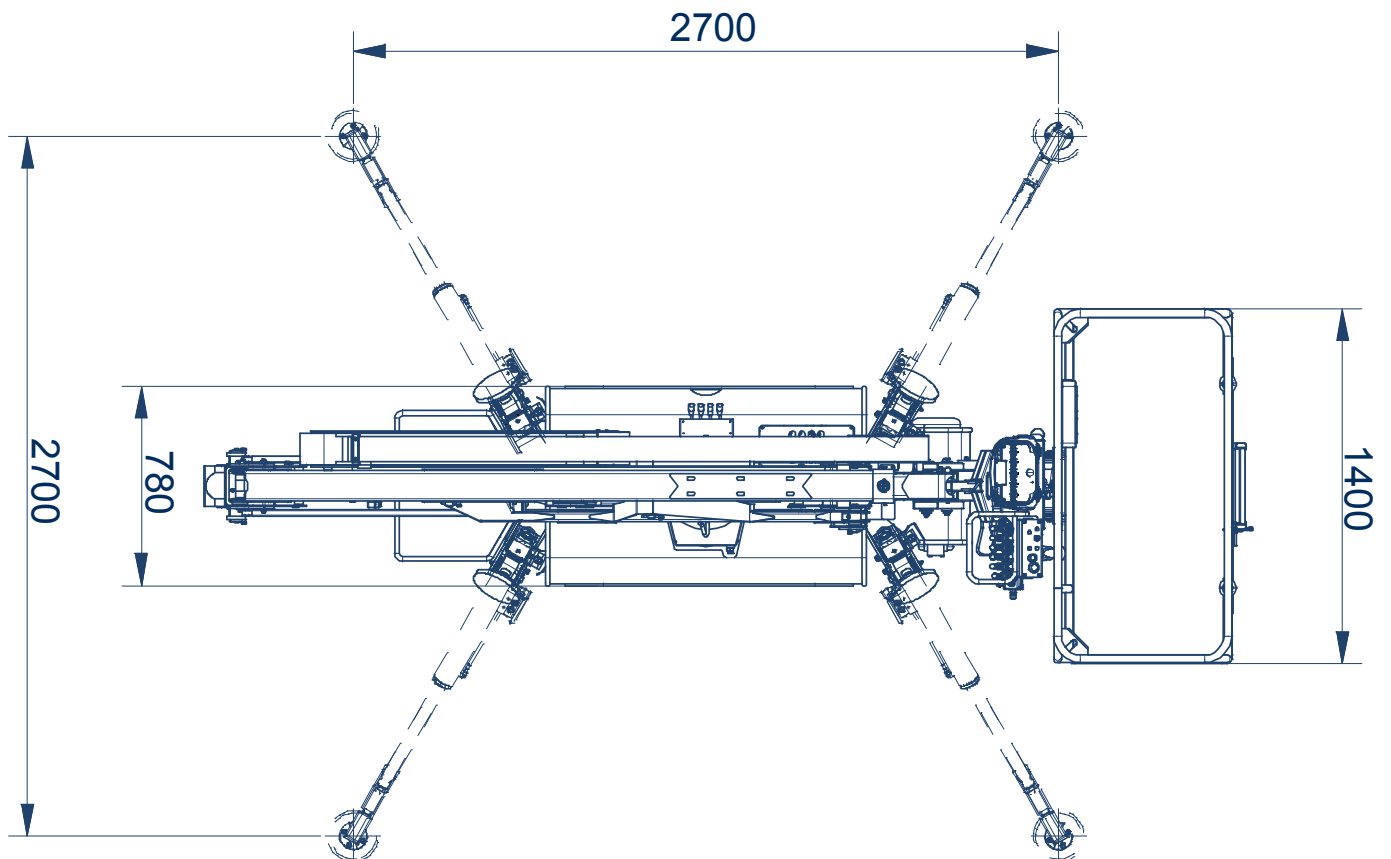

Alle Angaben freibleibend, Eingabe- Übermittlungsfehler und Irrtümer vorbehalten.

Im Altenschemel 4, 67435 Neustadt
Tel. 06327-9 99 99 80 / Fax 06327-9 99 99 90

www.oilsteel.de