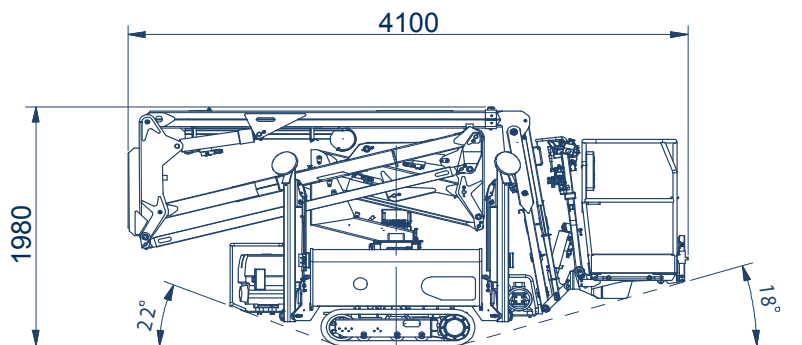

Octopus 14

Gelenkteleskopbühne auf Raupenfahrgestell

Arbeitshöhe:	14 m
Standhöhe:	12 m
Tragfähigkeit Plattform:	200 kg
Seitliche Reichweite:	6,5 m
Gesamtlänge:	4,1 m (3,5 m ohne Korb)
Gesamthöhe:	1,98 m
Gesamtbreite:	0,78 m
zul. Gesamtgewicht:	1900 kg
Arbeitskorb (lxbxh):	1400 x 700 x 1100 mm
Schwenkbereich:	300°
Abstützung:	2,7 x 2,7 m
Steigfähigkeit:	20%
Serienmäßige Ausstattung:	<ul style="list-style-type: none">- weiße markierungsfreie Ketten- hydraulisch verstellbares Fahrwerk, breit und schmal- KTL-Beschichtung- Multifunktionsleitung zum Arbeitskorb für Wasser oder Druckluft- 230 V Anschluss im Korb- Funkfernbedienung- automatische Abstützung- Zweitbedienung von unten- Notablass vom Korb aus