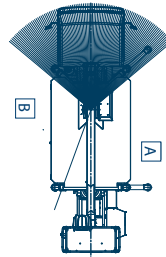

Scorpion 2313 auf Nissan Teleskopbühne auf LKW

| | |
|--------------------------|--|
| Arbeitshöhe: | 22,60 m |
| Standhöhe: | 20,60 m |
| Seitliche Reichweite: | 12,80 m |
| Gesamtlänge: | 6,80 m |
| Gesamthöhe: | 2,90 m |
| Gesamtbreite: | 2,20 m |
| Tragfähigkeit Plattform: | 250 kg |
| zul. Gesamtgewicht: | 3500 kg |
| Arbeitskorb (lxbxh): | 1400 x 700 x 1100 mm |
| Schwenkbereich: | 400° |
| Korbdrehung: | + /- 90° |
| Abstützung: | Schmal: 2,20 m Breit: 3,17 m Einseitig: 2,68 m |
| Sonstiges: | - H-Abstützung , vers. Abstützvarianten |

Alle Angaben freibleibend, Eingabe- Übermittlungsfehler und Irrtümer vorbehalten.

Breit abgestützt

schmal abgestützt

Einseitig schmal
abgestützt links

Einseitig schmal
abgestützt rechts

Alle Angaben freibleibend, Eingabe- Übermittlungsfehler und Irrtümer vorbehalten.