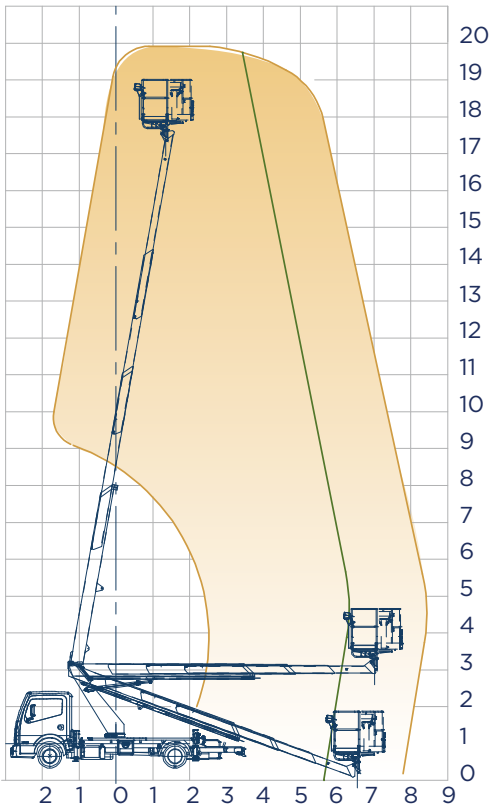

Scorpion 2313 auf Nissan Teleskopbühne auf LKW

| | |
|--------------------------|--|
| Arbeitshöhe: | 22,60 m |
| Standhöhe: | 20,60 m |
| Seitliche Reichweite: | 12,80 m |
| Gesamtlänge: | 6,80 m |
| Gesamthöhe: | 2,90 m |
| Gesamtbreite: | 2,20 m |
| Tragfähigkeit Plattform: | 250 kg |
| zul. Gesamtgewicht: | 3500 kg |
| Arbeitskorb (lxbxh): | 1400 x 700 x 1100 mm |
| Schwenkbereich: | 400° |
| Korbdrehung: | + /- 90° |
| Abstützung: | Schmal: 2,20 m Breit: 3,17 m Einseitig: 2,68 m |
| Sonstiges: | - H-Abstützung , vers. Abstützvarianten |

Alle Angaben freibleibend, Eingabe- Übermittlungsfehler und Irrtümer vorbehalten.

Breit abgestützt

schmal abgestützt

Einseitig schmal
abgestützt links

Einseitig schmal
abgestützt rechts

Alle Angaben freibleibend, Eingabe- Übermittlungsfehler und Irrtümer vorbehalten.