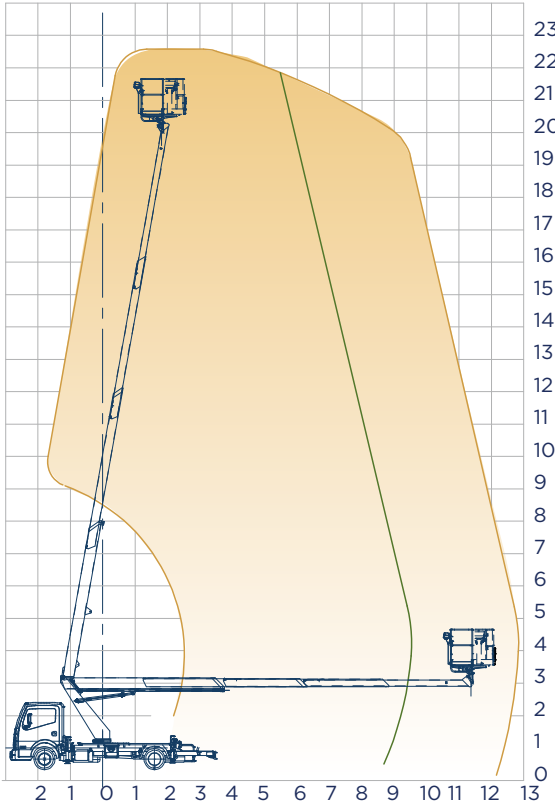

Scorpion 2313 auf Nissan Teleskopbühne auf LKW

| | |
|--------------------------|--|
| Arbeitshöhe: | 22,60 m |
| Standhöhe: | 20,60 m |
| Seitliche Reichweite: | 12,80 m |
| Gesamtlänge: | 6,80 m |
| Gesamthöhe: | 2,90 m |
| Gesamtbreite: | 2,20 m |
| Tragfähigkeit Plattform: | 250 kg |
| zul. Gesamtgewicht: | 3500 kg |
| Arbeitskorb (lxbxh): | 1400 x 700 x 1100 mm |
| Schwenkbereich: | 400° |
| Korbdrehung: | + /- 90° |
| Abstützung: | Schmal: 2,20 m Breit: 3,17 m Einseitig: 2,68 m |
| Sonstiges: | - H-Abstützung , vers. Abstützvarianten |

Alle Angaben freibleibend, Eingabe- Übermittlungsfehler und Irrtümer vorbehalten.

Breit abgestützt

schmal abgestützt

Einseitig schmal
abgestützt links

Einseitig schmal
abgestützt rechts

Alle Angaben freibleibend, Eingabe- Übermittlungsfehler und Irrtümer vorbehalten.