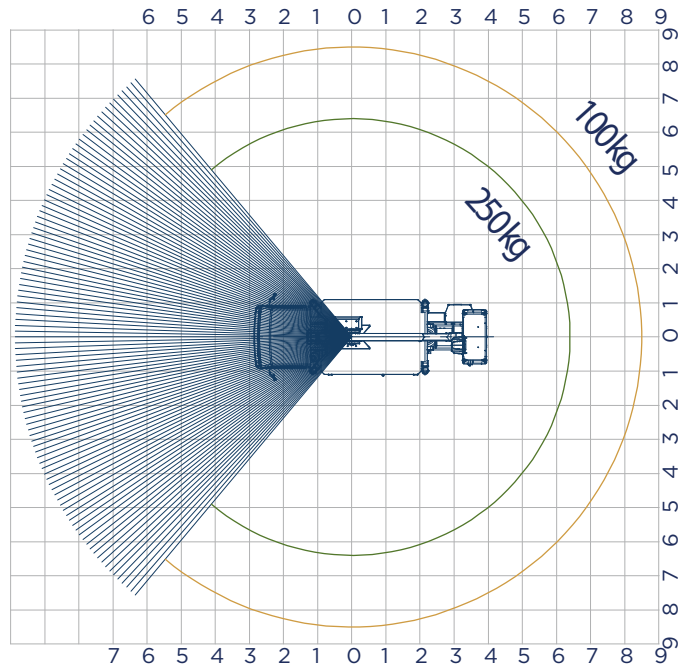

Scorpion 2313 auf Nissan Teleskopbühne auf LKW

| | |
|--------------------------|--|
| Arbeitshöhe: | 22,60 m |
| Standhöhe: | 20,60 m |
| Seitliche Reichweite: | 12,80 m |
| Gesamtlänge: | 6,80 m |
| Gesamthöhe: | 2,90 m |
| Gesamtbreite: | 2,20 m |
| Tragfähigkeit Plattform: | 250 kg |
| zul. Gesamtgewicht: | 3500 kg |
| Arbeitskorb (lxbxh): | 1400 x 700 x 1100 mm |
| Schwenkbereich: | 400° |
| Korbdrehung: | + /- 90° |
| Abstützung: | Schmal: 2,20 m Breit: 3,17 m Einseitig: 2,68 m |
| Sonstiges: | - H-Abstützung , vers. Abstützvarianten |

Alle Angaben freibleibend, Eingabe- Übermittlungsfehler und Irrtümer vorbehalten.

Breit abgestützt

schmal abgestützt

Einseitig schmal
abgestützt links

Einseitig schmal
abgestützt rechts

Alle Angaben freibleibend, Eingabe- Übermittlungsfehler und Irrtümer vorbehalten.