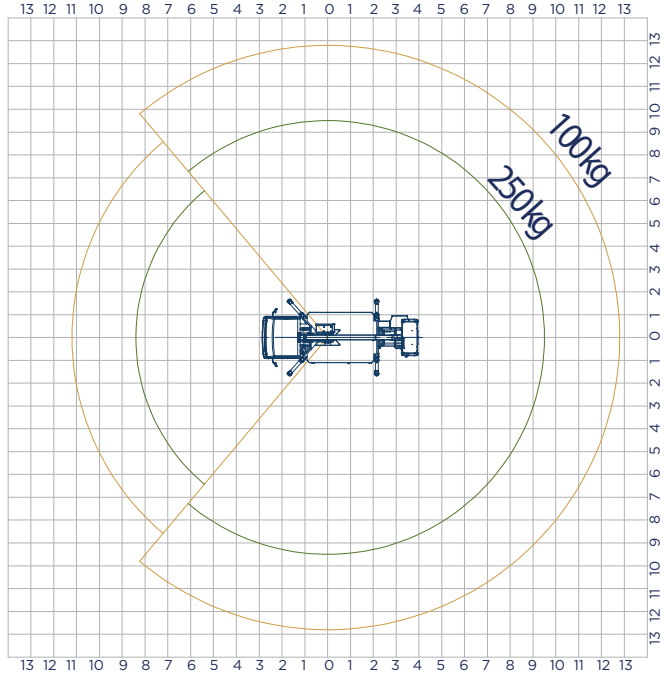

Scorpion 2313 auf Nissan Teleskopbühne auf LKW

| | |
|--------------------------|--|
| Arbeitshöhe: | 22,60 m |
| Standhöhe: | 20,60 m |
| Seitliche Reichweite: | 12,80 m |
| Gesamtlänge: | 6,80 m |
| Gesamthöhe: | 2,90 m |
| Gesamtbreite: | 2,20 m |
| Tragfähigkeit Plattform: | 250 kg |
| zul. Gesamtgewicht: | 3500 kg |
| Arbeitskorb (lxbxh): | 1400 x 700 x 1100 mm |
| Schwenkbereich: | 400° |
| Korbdrehung: | + /- 90° |
| Abstützung: | Schmal: 2,20 m Breit: 3,17 m Einseitig: 2,68 m |
| Sonstiges: | - H-Abstützung , vers. Abstützvarianten |

Alle Angaben freibleibend, Eingabe- Übermittlungsfehler und Irrtümer vorbehalten.

Breit abgestützt

schmal abgestützt

Einseitig schmal
abgestützt links

Einseitig schmal
abgestützt rechts

Alle Angaben freibleibend, Eingabe- Übermittlungsfehler und Irrtümer vorbehalten.