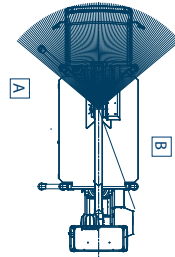

Scorpion 2313 auf Nissan Teleskopbühne auf LKW

| | |
|--------------------------|--|
| Arbeitshöhe: | 22,60 m |
| Standhöhe: | 20,60 m |
| Seitliche Reichweite: | 12,80 m |
| Gesamtlänge: | 6,80 m |
| Gesamthöhe: | 2,90 m |
| Gesamtbreite: | 2,20 m |
| Tragfähigkeit Plattform: | 250 kg |
| zul. Gesamtgewicht: | 3500 kg |
| Arbeitskorb (lxbxh): | 1400 x 700 x 1100 mm |
| Schwenkbereich: | 400° |
| Korbdrehung: | + /- 90° |
| Abstützung: | Schmal: 2,20 m Breit: 3,17 m Einseitig: 2,68 m |
| Sonstiges: | - H-Abstützung , vers. Abstützvarianten |

Alle Angaben freibleibend, Eingabe- Übermittlungsfehler und Irrtümer vorbehalten.

Breit abgestützt

schmal abgestützt

Einseitig schmal
abgestützt links

Einseitig schmal
abgestützt rechts

Alle Angaben freibleibend, Eingabe- Übermittlungsfehler und Irrtümer vorbehalten.