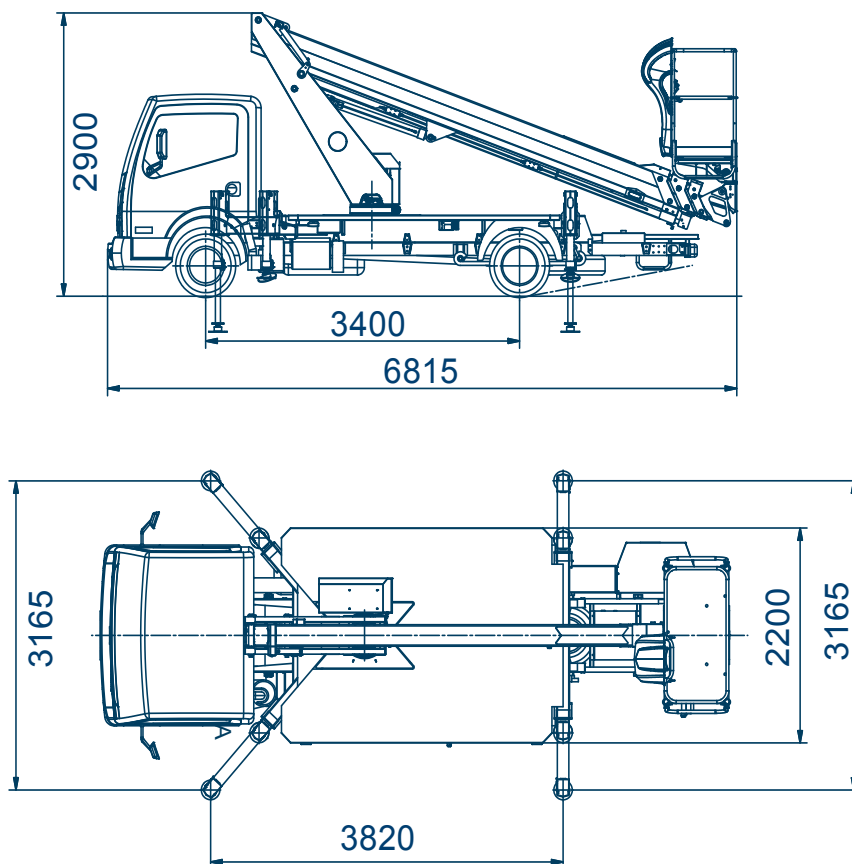

Scorpion 2313 auf Nissan Teleskopbühne auf LKW

| | |
|--------------------------|--|
| Arbeitshöhe: | 22,60 m |
| Standhöhe: | 20,60 m |
| Seitliche Reichweite: | 12,80 m |
| Gesamtlänge: | 6,80 m |
| Gesamthöhe: | 2,90 m |
| Gesamtbreite: | 2,20 m |
| Tragfähigkeit Plattform: | 250 kg |
| zul. Gesamtgewicht: | 3500 kg |
| Arbeitskorb (lxbxh): | 1400 x 700 x 1100 mm |
| Schwenkbereich: | 400° |
| Korbdrehung: | + /- 90° |
| Abstützung: | Schmal: 2,20 m Breit: 3,17 m Einseitig: 2,68 m |
| Sonstiges: | - H-Abstützung , vers. Abstützvarianten |

Alle Angaben freibleibend, Eingabe- Übermittlungsfehler und Irrtümer vorbehalten.

Breit abgestützt

schmal abgestützt

Einseitig schmal
abgestützt links

Einseitig schmal
abgestützt rechts

Alle Angaben freibleibend, Eingabe- Übermittlungsfehler und Irrtümer vorbehalten.