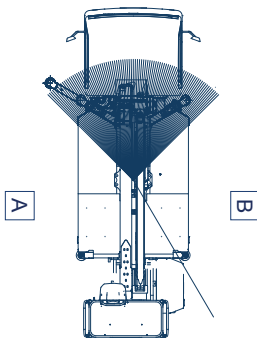

Einseitig schmal
abgestützt rechts