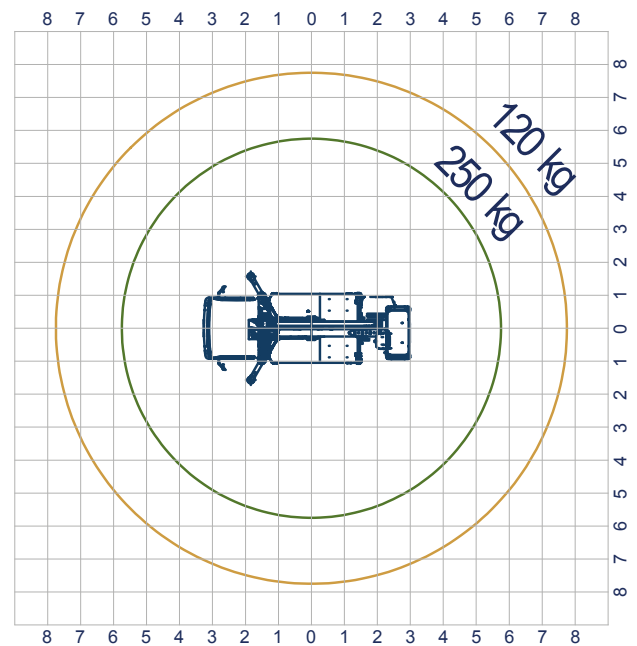

Snake 2010 H Plus auf Nissan Gelenkteleskopbühne auf LKW

Arbeitshöhe:	20,00 m
Standhöhe:	18,00 m
Seitliche Reichweite:	10,20 m
Gesamtlänge:	5,90 m
Gesamthöhe:	2,70 m
Gesamtbreite:	2,10 m
Tragfähigkeit Plattform:	250 kg
zul. Gesamtgewicht:	3500 kg
Arbeitskorb (lxbxh):	1400 x 700 x 1100 mm
Schwenkbereich:	400°
Korbdrehung:	+ /- 90°
Abstützung:	hinten: 2,20 m
	vorne: 2,20 - 3,14 m
Sonstiges:	- H-Abstützung , vers. Abstützvarianten

Einseitig schmal
abgestützt links

Alle Angaben freibleibend, Eingabe- Übermittlungsfehler und Irrtümer vorbehalten.

Im Altenschemel 4, 67435 Neustadt
Tel. 06327-9 99 99 80 / Fax 06327-9 99 99 90

www.oilsteel.de

Schmal abgestützt

Alle Angaben freibleibend, Eingabe- Übermittlungsfehler und Irrtümer vorbehalten.

Im Altenschemel 4, 67435 Neustadt
Tel. 06327-9 99 99 80 / Fax 06327-9 99 99 90

www.oilsteel.de

Snake 2010H plus