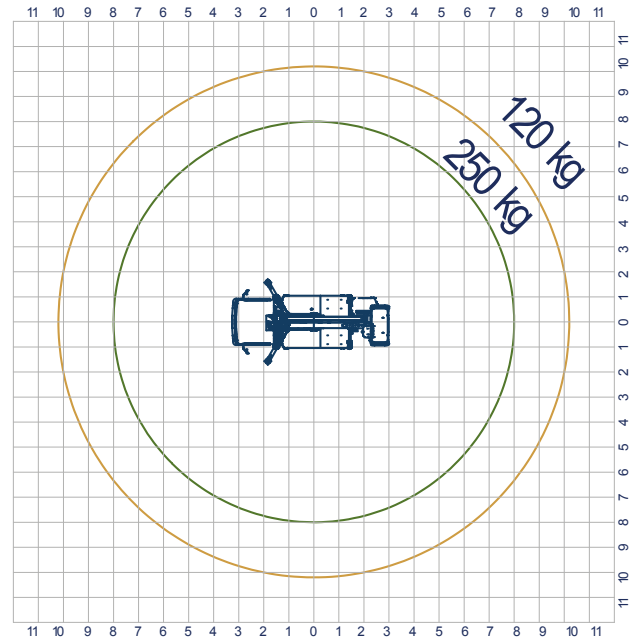

Breit abgestützt