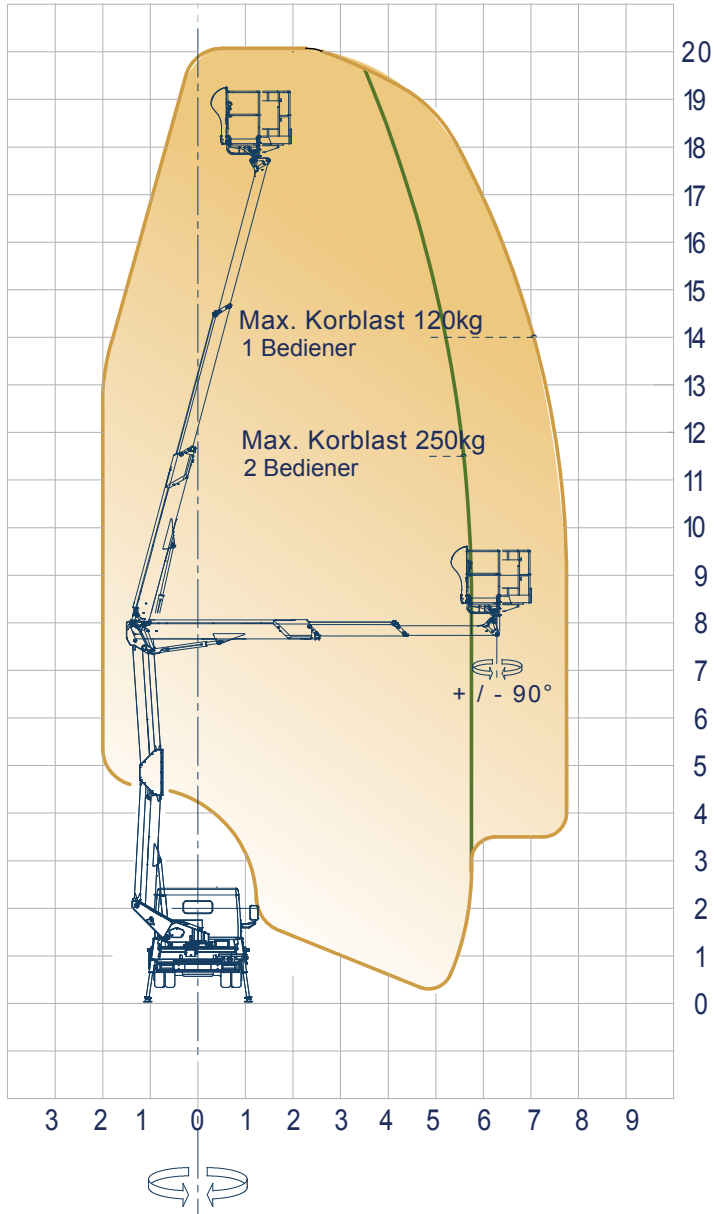

Snake 2010 H Plus auf Nissan Gelenkteleskopbühne auf LKW

Arbeitshöhe:	20,00 m
Standhöhe:	18,00 m
Seitliche Reichweite:	10,20 m
Gesamtlänge:	5,90 m
Gesamthöhe:	2,70 m
Gesamtbreite:	2,10 m
Tragfähigkeit Plattform:	250 kg
zul. Gesamtgewicht:	3500 kg
Arbeitskorb (lxbxh):	1400 x 700 x 1100 mm
Schwenkbereich:	400°
Korbdrehung:	+ /- 90°
Abstützung:	hinten: 2,20 m
	vorne: 2,20 - 3,14 m
Sonstiges:	- H-Abstützung , vers. Abstützvarianten

Schmal abgestützt

Alle Angaben freibleibend, Eingabe- Übermittlungsfehler und Irrtümer vorbehalten.

Im Altenschemel 4, 67435 Neustadt
Tel. 06327-9 99 99 80 / Fax 06327-9 99 99 90

www.oilsteel.de

Snake 2010H plus