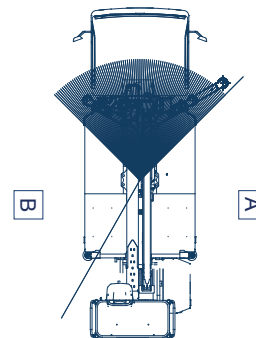

Einseitig schmal
abgestützt links