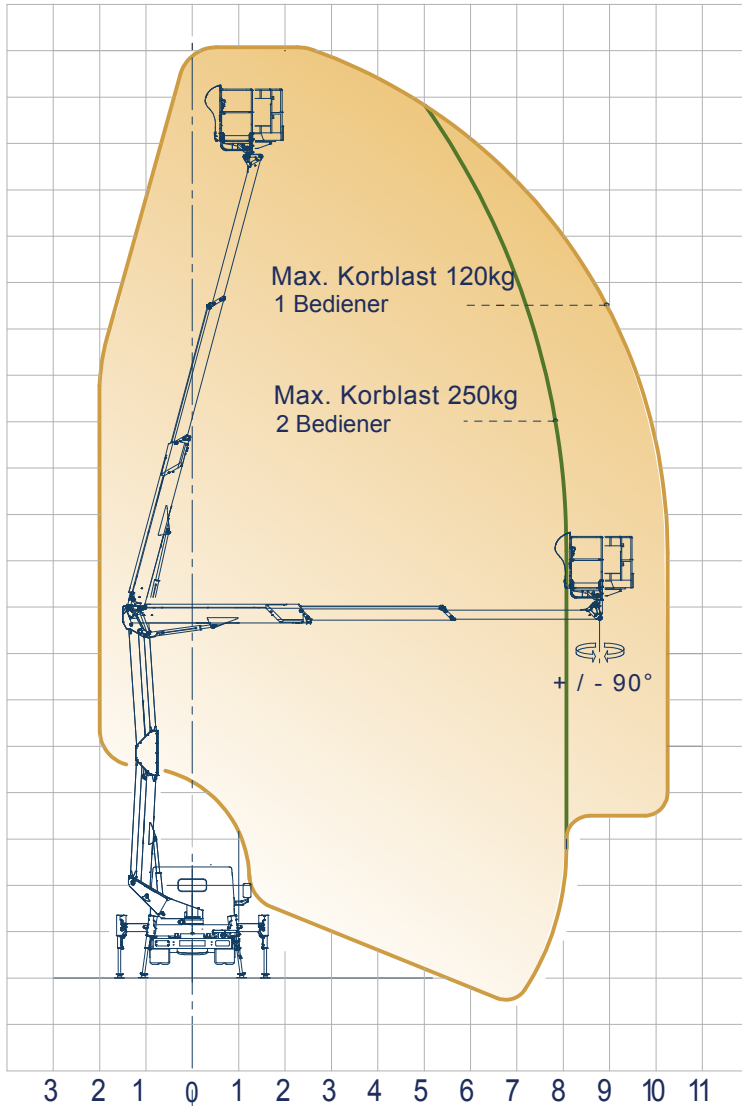

Snake 2010 H Plus auf Nissan Gelenkteleskopbühne auf LKW

Arbeitshöhe:	20,00 m
Standhöhe:	18,00 m
Seitliche Reichweite:	10,20 m
Gesamtlänge:	5,90 m
Gesamthöhe:	2,70 m
Gesamtbreite:	2,10 m
Tragfähigkeit Plattform:	250 kg
zul. Gesamtgewicht:	3500 kg
Arbeitskorb (lxbxh):	1400 x 700 x 1100 mm
Schwenkbereich:	400°
Korbdrehung:	+ /- 90°
Abstützung:	hinten: 2,20 m
	vorne: 2,20 - 3,14 m
Sonstiges:	- H-Abstützung , vers. Abstützvarianten

Alle Angaben freibleibend, Eingabe- Übermittlungsfehler und Irrtümer vorbehalten.

Im Altenschemel 4, 67435 Neustadt
Tel. 06327-9 99 99 80 / Fax 06327-9 99 99 90

www.oilsteel.de

Breit abgestützt

Einseitig schmal
abgestützt rechts

Schmal abgestützt

Alle Angaben freibleibend, Eingabe- Übermittlungsfehler und Irrtümer vorbehalten.

Im Altenschemel 4, 67435 Neustadt
Tel. 06327-9 99 99 80 / Fax 06327-9 99 99 90

www.oilsteel.de

Snake 2010H plus