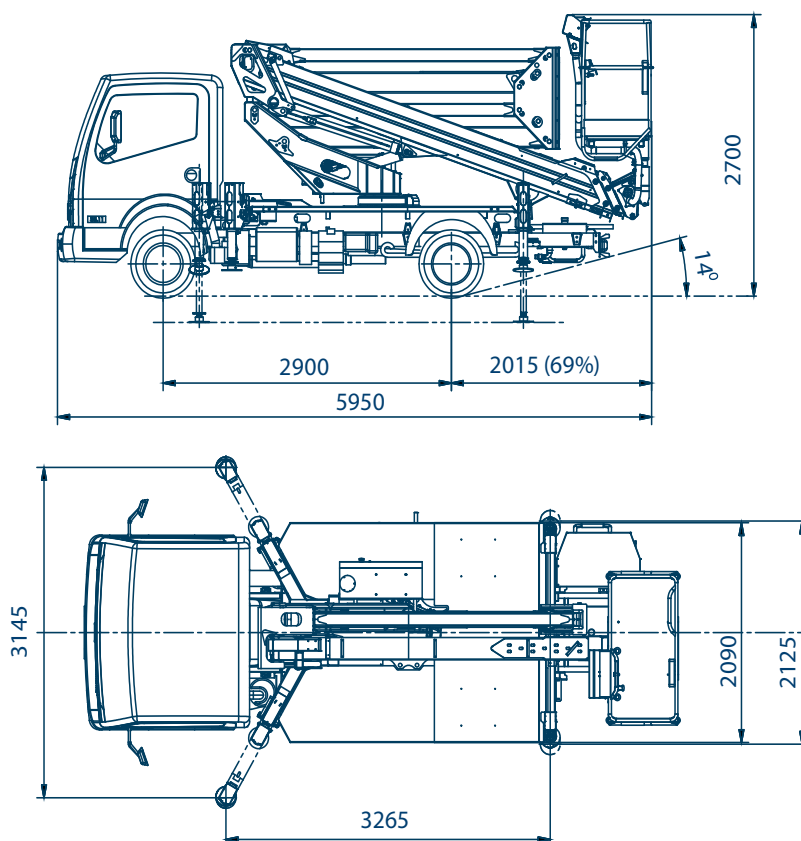

Snake 2010 H Plus auf Nissan Gelenkteleskopbühne auf LKW

Arbeitshöhe:	20,00 m
Standhöhe:	18,00 m
Seitliche Reichweite:	10,20 m
Gesamtlänge:	5,90 m
Gesamthöhe:	2,70 m
Gesamtbreite:	2,10 m
Tragfähigkeit Plattform:	250 kg
zul. Gesamtgewicht:	3500 kg
Arbeitskorb (lxbxh):	1400 x 700 x 1100 mm
Schwenkbereich:	400°
Korbdrehung:	+ /- 90°
Abstützung:	hinten: 2,20 m
	vorne: 2,20 - 3,14 m
Sonstiges:	- H-Abstützung , vers. Abstützvarianten

Schmal abgestützt

Alle Angaben freibleibend, Eingabe- Übermittlungsfehler und Irrtümer vorbehalten.

Im Altenschemel 4, 67435 Neustadt
Tel. 06327-9 99 99 80 / Fax 06327-9 99 99 90

www.oilsteel.de

Snake 2010H plus