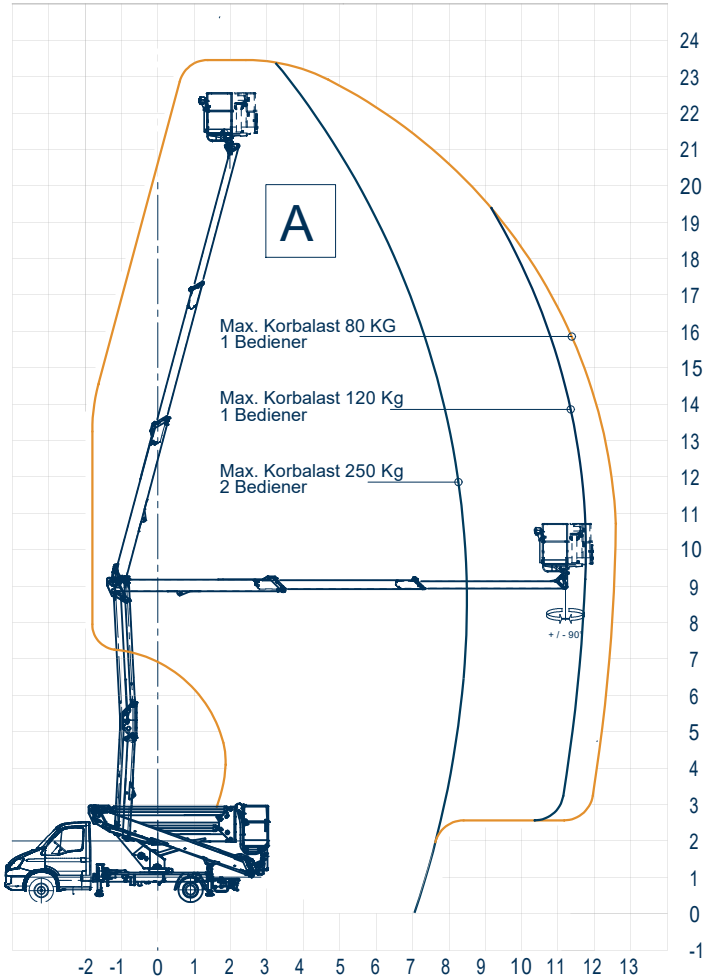

Breite Abstützung

Alle Angaben freibleibend, Eingabe-Übermittlungsfehler und Irrtümer vorbehalten.

Im Altenschemel 4, 67435 Neustadt
Tel. 06327-9 99 99 80 / Fax 06327-9 99 99 90

www.oilsteel.de