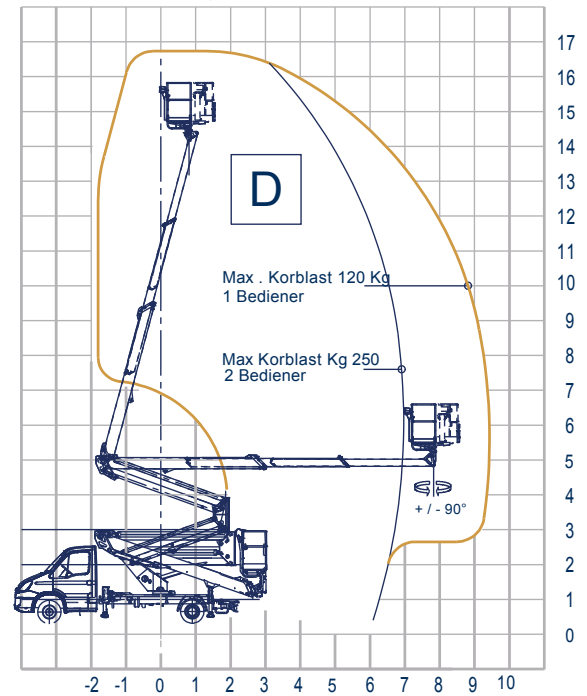

Snake 2413 Plus auf Iveco Gelenkteleskopbühne auf LKW

Arbeitshöhe:	23,50 m
Standhöhe:	21,50 m
Seitliche Reichweite:	12,60 m
Gesamtlänge:	7,25 m
Gesamthöhe:	2,70 m
Gesamtbreite:	2,10 m
Tragfähigkeit Plattform:	250 kg
zul. Gesamtgewicht:	3500 kg
Arbeitskorb (lxbxh):	1400 x 700 x 1100 mm
Schwenkbereich:	400°
Korbdrehung:	+ /- 90°
Abstützung:	hinten: 2,15 m vorne: 2,00 - 3,15 m
Sonstiges:	- H-Abstützung , vers. Abstützvarianten

Alle Angaben freibleibend, Eingabe- Übermittlungsfehler und Irrtümer vorbehalten.

Im Altenschemel 4, 67435 Neustadt
Tel. 06327-9 99 99 80 / Fax 06327-9 99 99 90

www.oilsteel.de

Breite Abstützung

Alle Angaben freibleibend, Eingabe-Übermittlungsfehler und Irrtümer vorbehalten.

Im Altenschemel 4, 67435 Neustadt
Tel. 06327-9 99 99 80 / Fax 06327-9 99 99 90

www.oilsteel.de

Einseitige Abstützung

Schmale Abstützung

Alle Angaben freibleibend, Eingabe- Übermittlungsfehler und Irrtümer vorbehalten.

Im Altenschemel 4, 67435 Neustadt
Tel. 06327-9 99 99 80 / Fax 06327-9 99 99 90

www.oilsteel.de

Snake 2413 H plus

Alle Angaben freibleibend, Eingabe- Übermittlungsfehler und Irrtümer vorbehalten.

Im Altenschemel 4, 67435 Neustadt
Tel. 06327-9 99 99 80 / Fax 06327-9 99 99 90