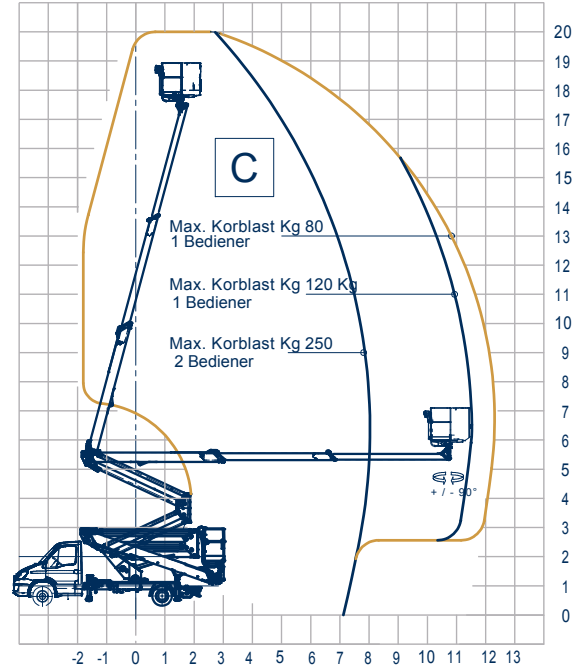

Snake 2413 Plus auf Iveco Gelenkteleskopbühne auf LKW

Arbeitshöhe:	23,50 m
Standhöhe:	21,50 m
Seitliche Reichweite:	12,60 m
Gesamtlänge:	7,25 m
Gesamthöhe:	2,70 m
Gesamtbreite:	2,10 m
Tragfähigkeit Plattform:	250 kg
zul. Gesamtgewicht:	3500 kg
Arbeitskorb (lxbxh):	1400 x 700 x 1100 mm
Schwenkbereich:	400°
Korbdrehung:	+ /- 90°
Abstützung:	hinten: 2,15 m vorne: 2,00 - 3,15 m
Sonstiges:	- H-Abstützung , vers. Abstützvarianten

Alle Angaben freibleibend, Eingabe- Übermittlungsfehler und Irrtümer vorbehalten.

Im Altenschemel 4, 67435 Neustadt
Tel. 06327-9 99 99 80 / Fax 06327-9 99 99 90

www.oilsteel.de

Breite Abstützung

Alle Angaben freibleibend, Eingabe-Übermittlungsfehler und Irrtümer vorbehalten.

Im Altenschemel 4, 67435 Neustadt
Tel. 06327-9 99 99 80 / Fax 06327-9 99 99 90

www.oilsteel.de

Einseitige Abstützung

Schmale Abstützung

Alle Angaben freibleibend, Eingabe- Übermittlungsfehler und Irrtümer vorbehalten.