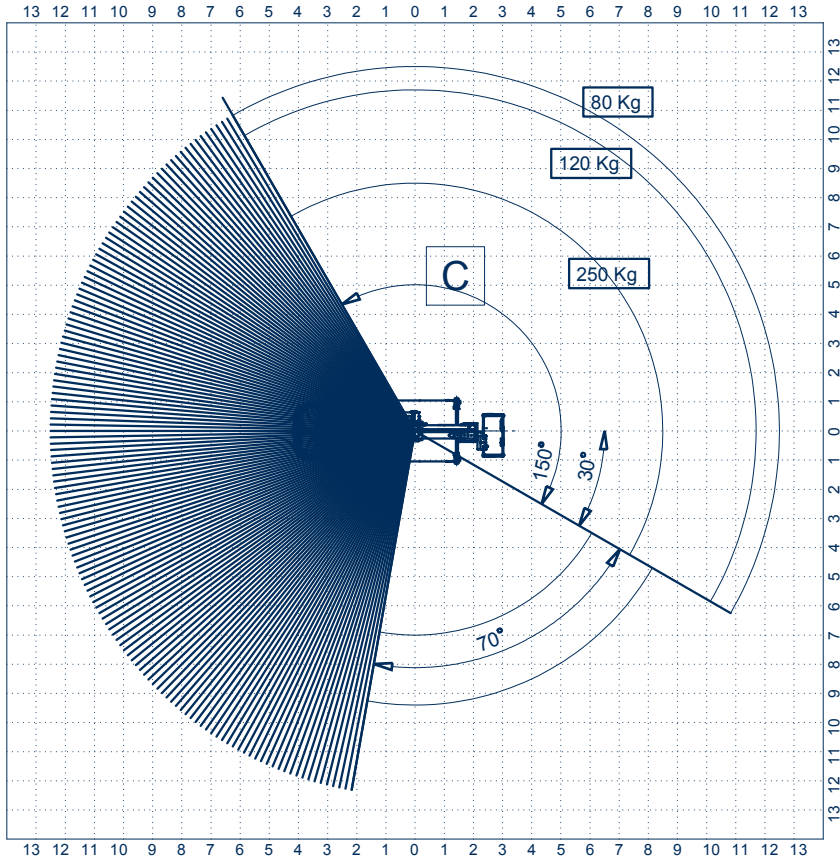

Einseitige Abstützung