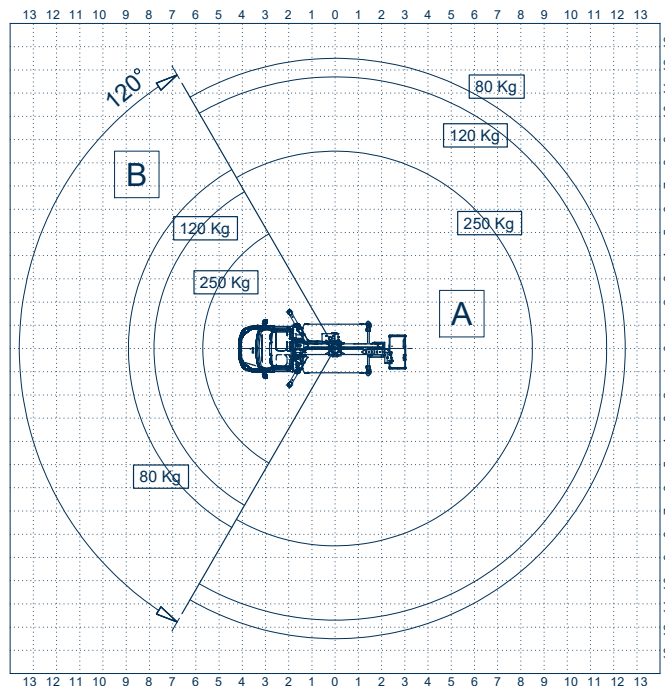

Breite Abstützung

Alle Angaben freibleibend, Eingabe-Übermittlungsfehler und Irrtümer vorbehalten.

Im Altenschemel 4, 67435 Neustadt
Tel. 06327-9 99 99 80 / Fax 06327-9 99 99 90

www.oilsteel.de