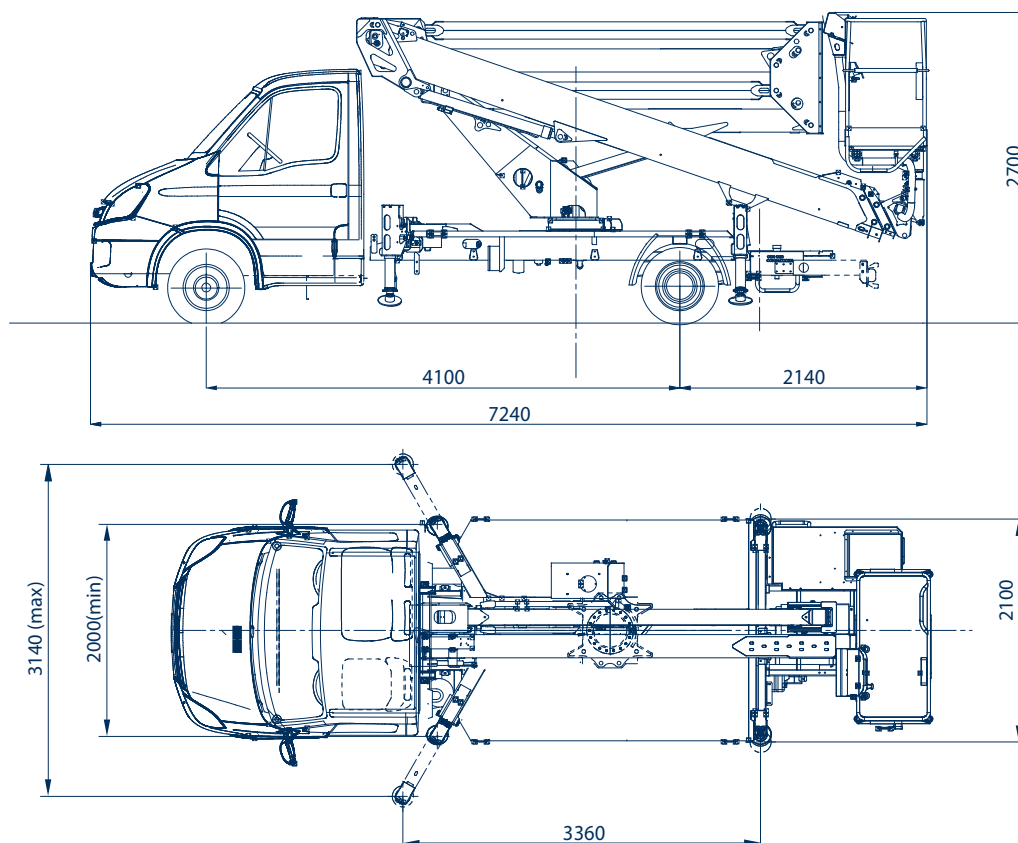

Snake 2413 Plus auf Iveco Gelenkteleskopbühne auf LKW

Arbeitshöhe:	23,50 m
Standhöhe:	21,50 m
Seitliche Reichweite:	12,60 m
Gesamtlänge:	7,25 m
Gesamthöhe:	2,70 m
Gesamtbreite:	2,10 m
Tragfähigkeit Plattform:	250 kg
zul. Gesamtgewicht:	3500 kg
Arbeitskorb (lxbxh):	1400 x 700 x 1100 mm
Schwenkbereich:	400°
Korbdrehung:	+ /- 90°
Abstützung:	hinten: 2,15 m vorne: 2,00 - 3,15 m
Sonstiges:	- H-Abstützung , vers. Abstützvarianten

Im Altenschemel 4, 67435 Neustadt
Tel. 06327-9 99 99 80 / Fax 06327-9 99 99 90

www.oilsteel.de

Snake 2413 H plus

Alle Angaben freibleibend, Eingabe- Übermittlungsfehler und Irrtümer vorbehalten.

Im Altenschemel 4, 67435 Neustadt
Tel. 06327-9 99 99 80 / Fax 06327-9 99 99 90