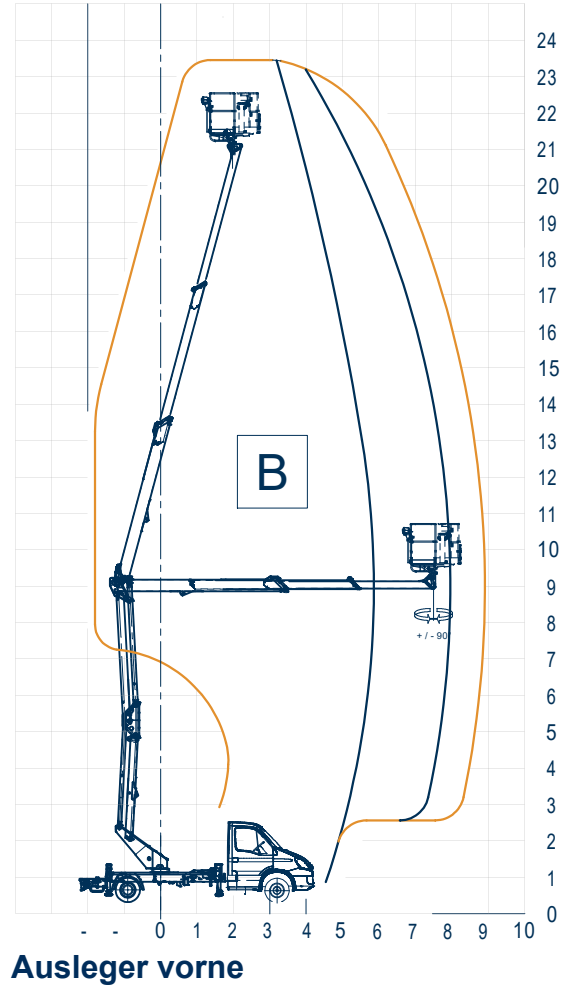

Breite Abstützung

Alle Angaben freibleibend, Eingabe-Übermittlungsfehler und Irrtümer vorbehalten.

Im Altenschemel 4, 67435 Neustadt
Tel. 06327-9 99 99 80 / Fax 06327-9 99 99 90

www.oilsteel.de