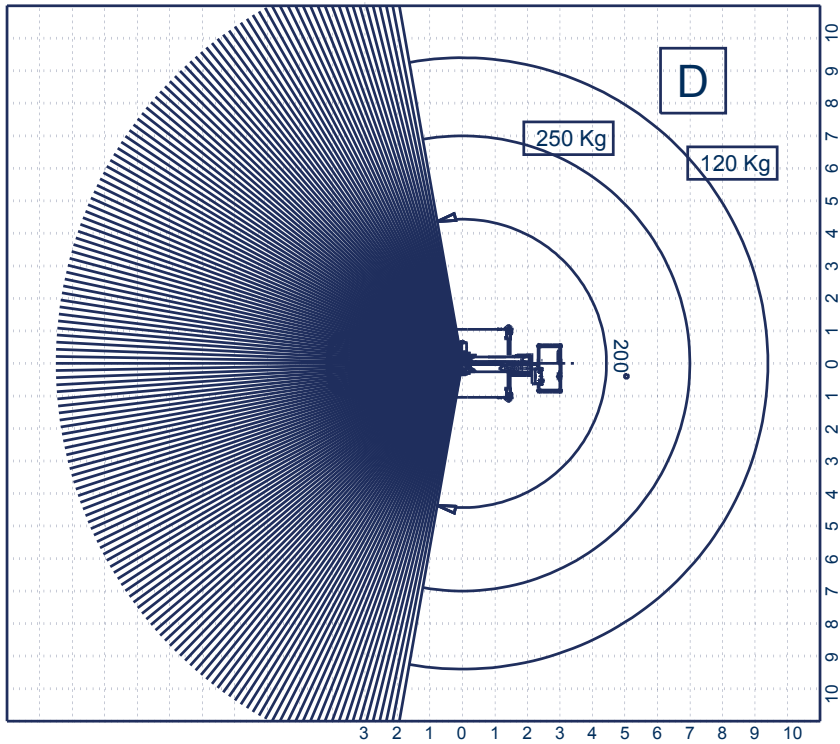

Schmale Abstützung

Alle Angaben freibleibend, Eingabe- Übermittlungsfehler und Irrtümer vorbehalten.

Im Altenschemel 4, 67435 Neustadt
Tel. 06327-9 99 99 80 / Fax 06327-9 99 99 90

www.oilsteel.de